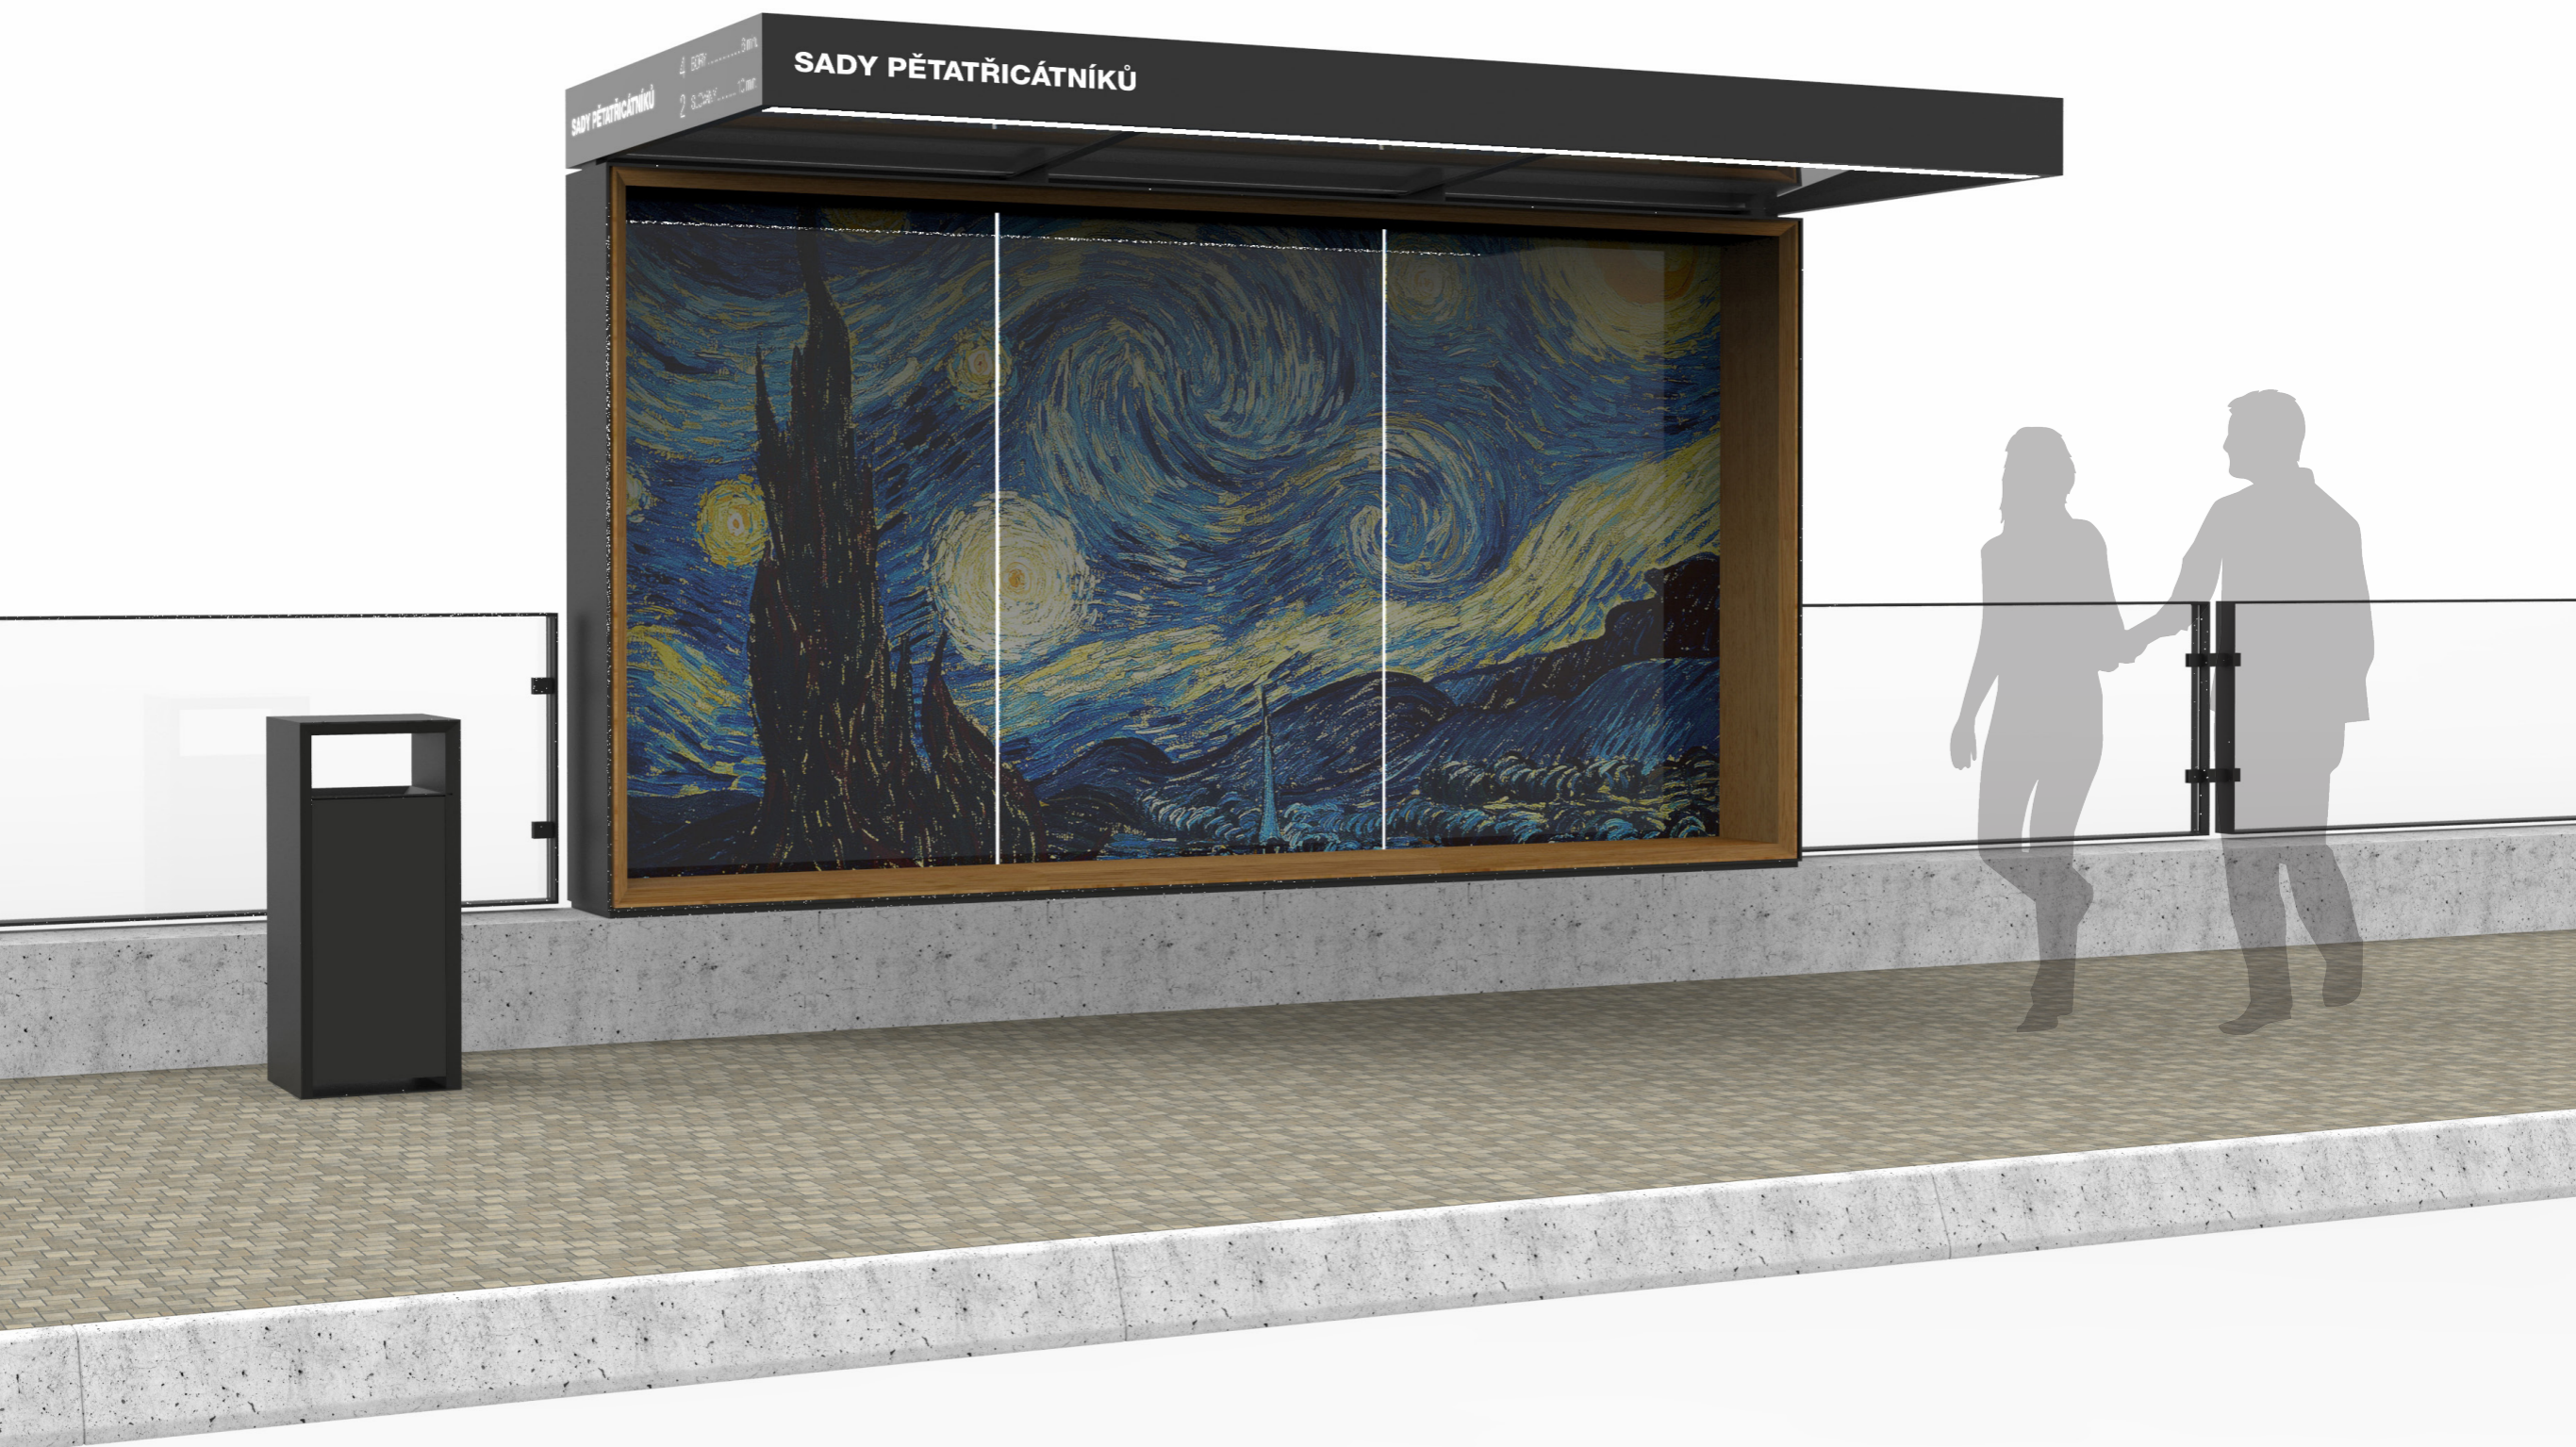

Koncept: Zastávka jako galerie města