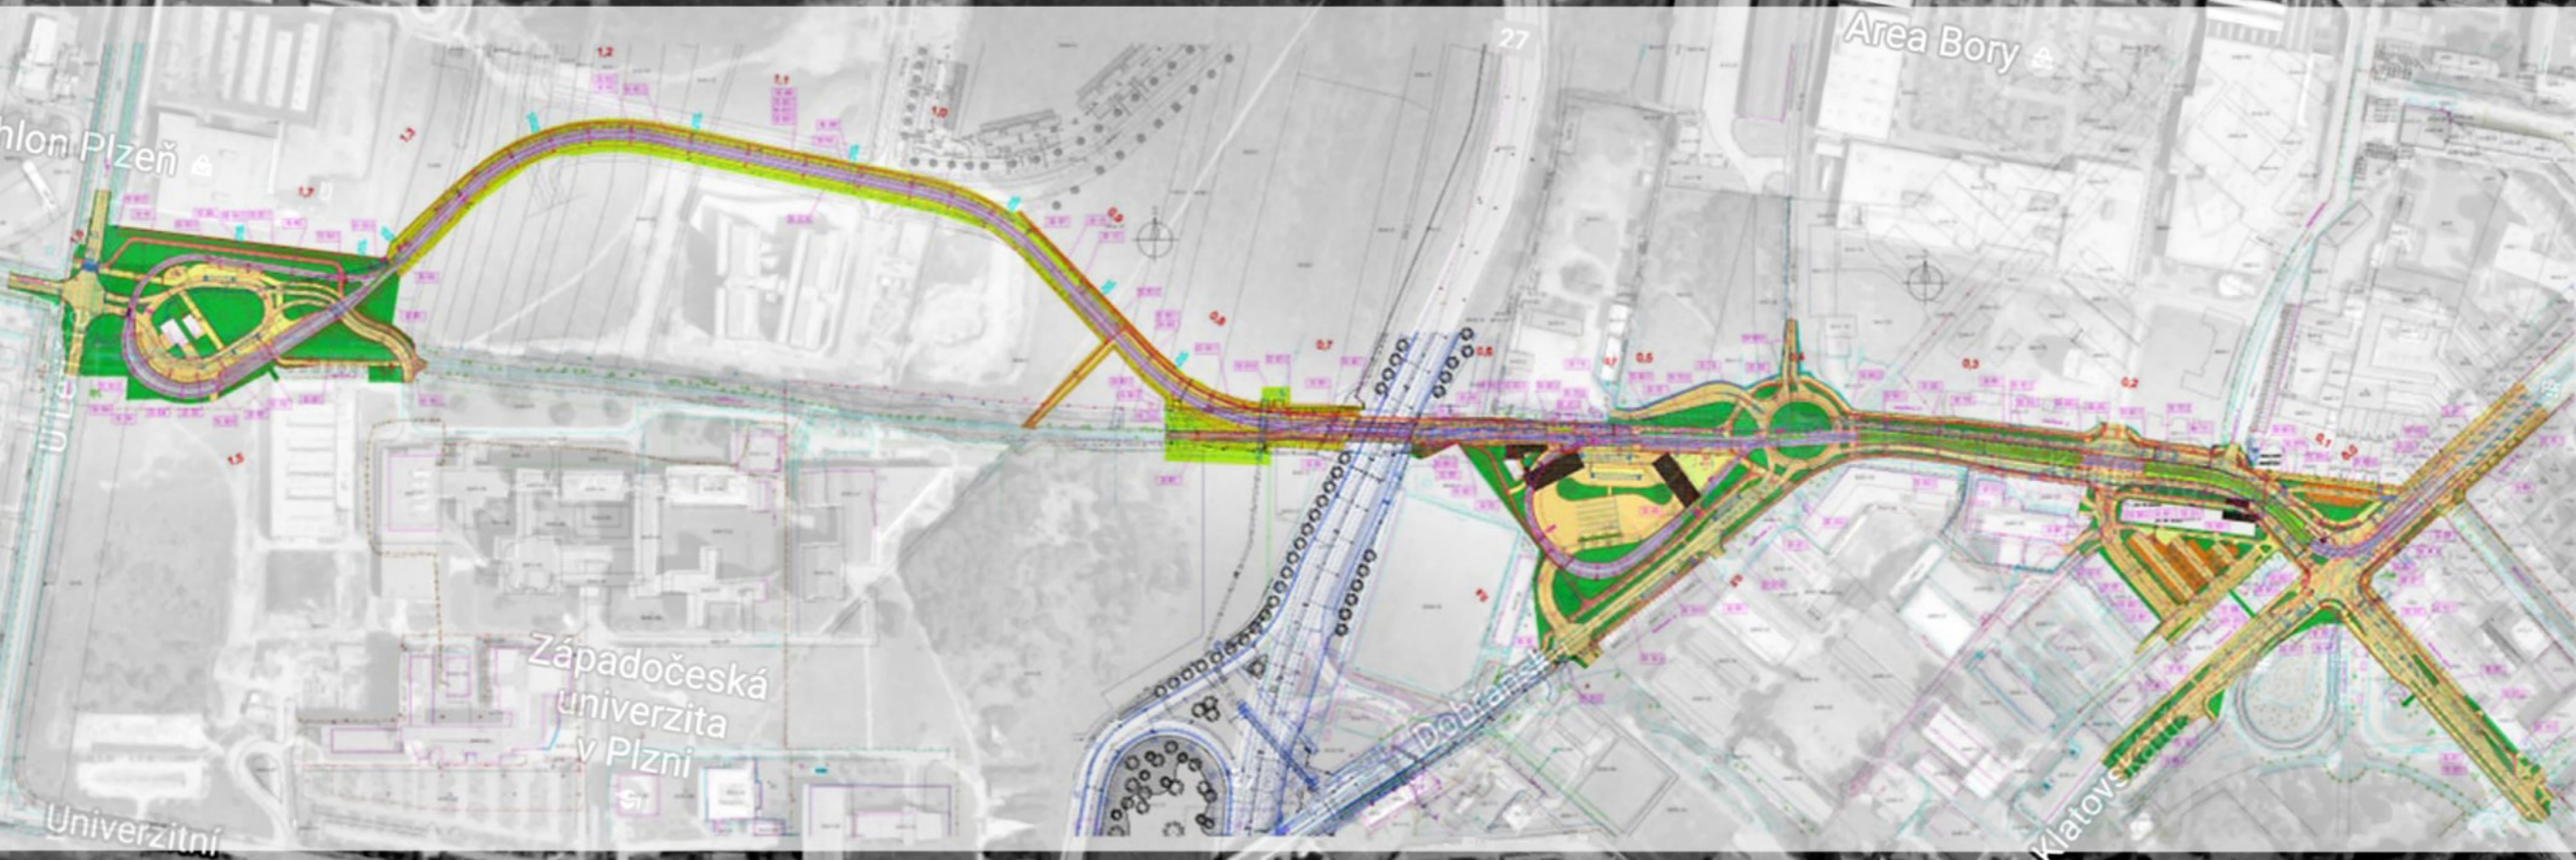

# Tube

zastávky MHD jako veřejný prostor v 21. století

20

Pod Všemi svatými

Na Roudné

Malická

Luční

Lochotínská

Tylova

Americká

Anglické nábř.

Denisovo nábř.

Nádražní

Šumavská

Západočeská  
univerzita

20 30

A small, stylized map of the university campus is displayed on the lower part of the sign.

Západočeská  
univerzita  
20 30

## SMART CITY

- solární panel - všeobecný zdroj energie
- inteligentní osvětlení
- USB nabíjení (v přístřešku, nebo lavičce)
- WI-FI hotspot a připojení k síti jízdních řádů online
- elektronický přehled příjezdu/odjezdu dopravních spojů
- informace o stavu ovzduší v dané lokalitě a další praktické informace
- čidlo sledující plnost košů
- bezpečnostní kamerový systém
- návaznost na služby scoobike sharing/ bike sharing
- chytrý informační systém, který slouží k orientaci v areálu ZČU a zároveň dokáže představit prostřednictvím QR kódů fakulty, pracoviště a další zajímavosti ZČU např. formou 360° videa
- projekce promítání do mléčného skla (projekce reklam, informací a zpráv, zábavy a umění atd.) na volnou plochu přístřešku