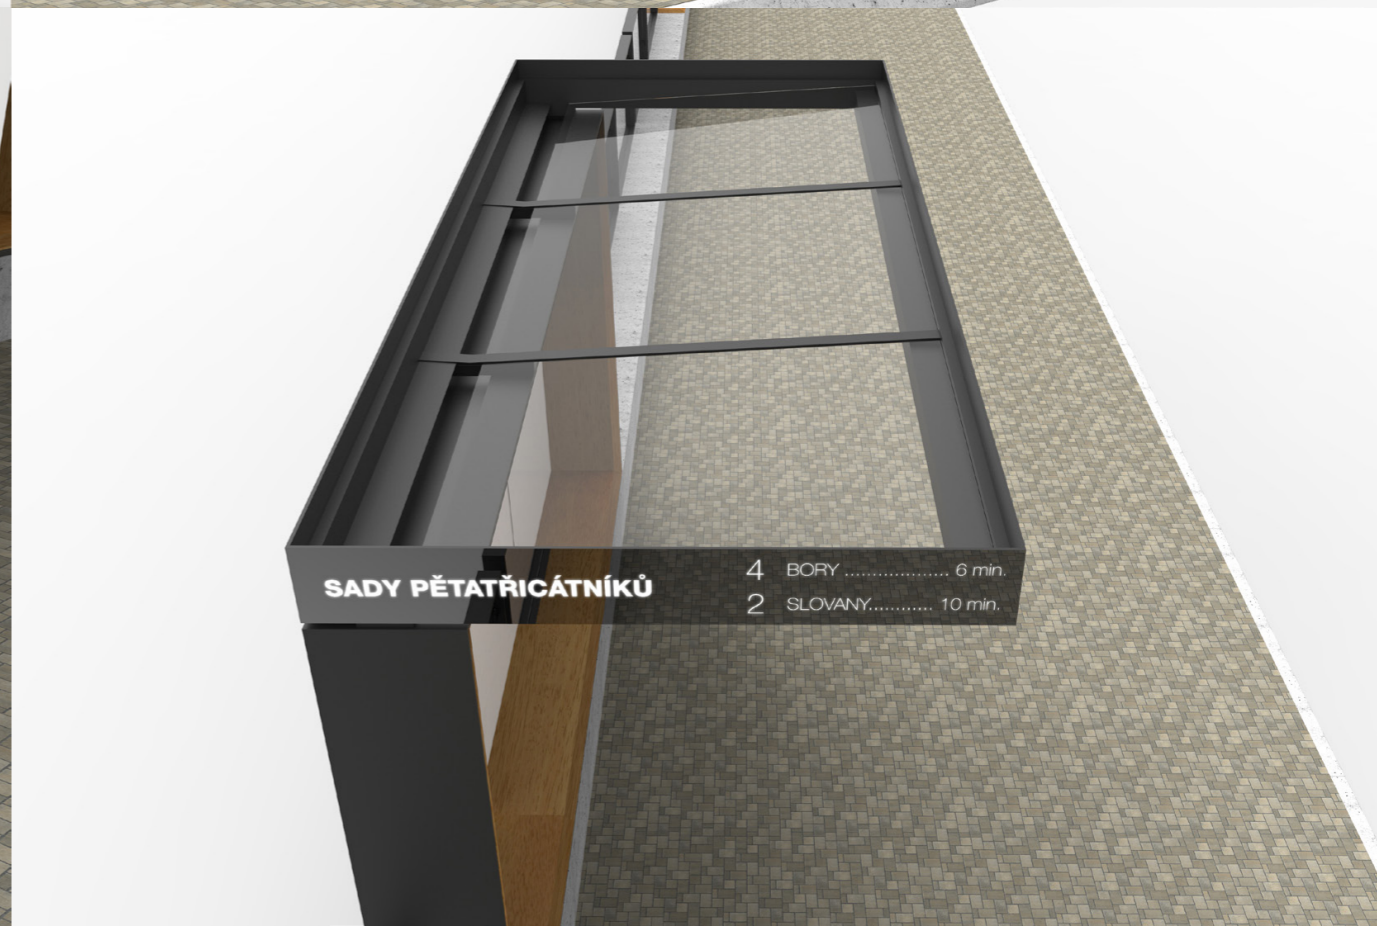

smart city  
možnosti využití

INSPIRACE RÁMEM OBRAZU

Koncept: Zastávka jako galerie města

Detaily a smart technologie

SADY PĚTATŘICÁTNIKŮ

4 BORY ..... 6 min.  
2 SLOVANY ..... 10 min.

SADY PĚTATŘICÁTNIKŮ

Děkujeme za pozornost